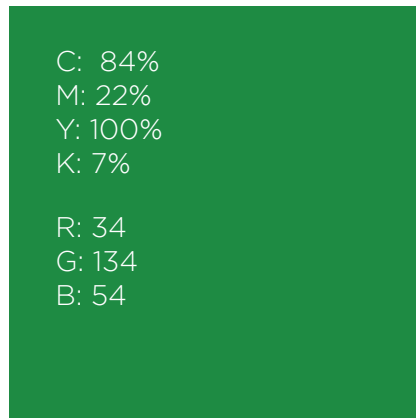

Frente Regional
TUPAC

MANUAL de
identidad gráfica

Logotipo

Frente Regional
TUPAC

Frente Regional
TUPAC

El nombre puede acompañar al símbolo,
pero también puede ir el símbolo solo

Logotipo candidato regional

Profe
ECO
Región 2026

Profe
EDGAR
OCHOA
PEZO Región 2026

El nombre del Candidato siempre debe estar junto al símbolo. En ambas versiones, tanto Eco y el nombre completo.

Colores

Se pueden aplicar solidos y en algunos casos degradado de colores

Marca en cedula

Marca así:

Marca así:

Visual Símbolo en cédula

Estructura
referencial de
como se podría
visualizar en la
cédula de
votación

FRENTE REGIONAL TUPAC

Aplicación Gráfica

Esta referencia se puede aplicar para cualquier elemento gráfico o similares, respetando los lineamientos previamiente descritos.