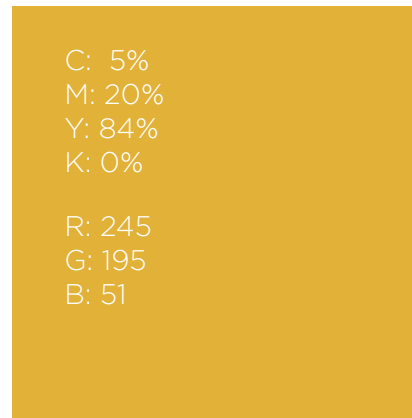

Frente Regional
TUPAC

MANUAL de
identidad gráfica

Logotipo

Frente Regional
TUPAC

Frente Regional
TUPAC

El nombre puede acompañar al símbolo,
pero también puede ir el símbolo solo

Logotipo candidato regional

Profe
ECO
Región 2026

Profe
EDGAR
OCHOA
PEZO Región 2026

El nombre del Candidato siempre debe estar junto al símbolo. En ambas versiones, tanto Eco y el nombre completo.

Colores

Se pueden aplicar solidos y en algunos casos degradado de colores

Marca en cedula

Marca así:

Marca así:

Visual Símbolo en cédula

Estructura
referencial de
como se podría
visualizar en la
cédula de
votación

FRENTE REGIONAL TUPAC

Aplicación Gráfica

Esta referencia se puede aplicar para cualquier elemento gráfico o similares, respetando los lineamientos previamiente descritos.